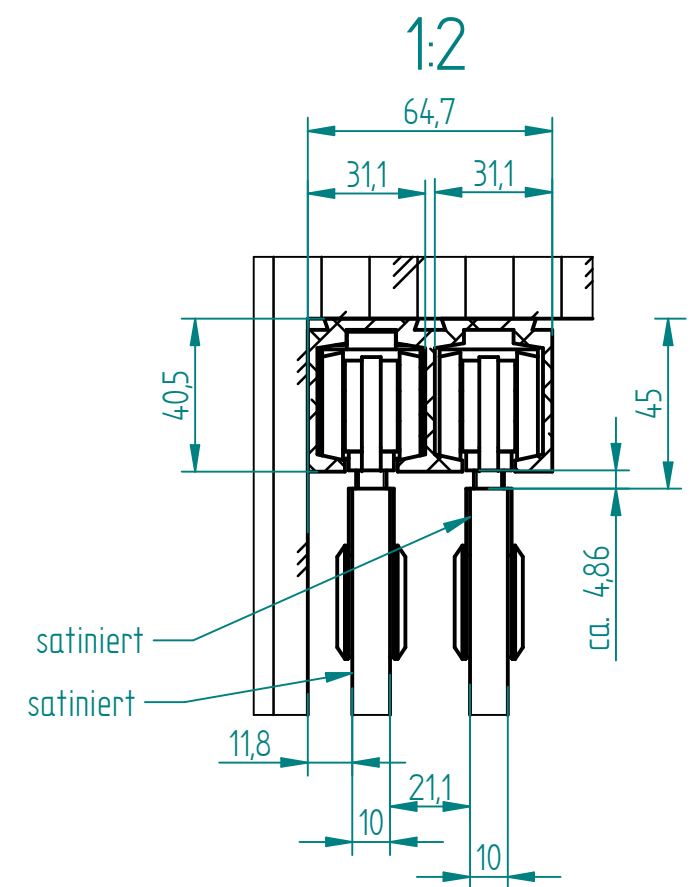

Schnitt A-A

EINZELHEIT B

EINZELHEIT C

	NAME	DATE	Glasprofi24	
gezeichnet			Kunde:	
geprüft				
Oberfl. Beschläge	geschliffen		SIZE Benennung: A3 Schiebetür Mercato SA8600B-2	
Stückzahl	1			
Glasart	ESG		SCALE: M 1:20	WEIGHT:
Glasstärke	10			
Kanten	poliert			
Oberfläche Glas	stiniert			

Solid Edge 1:50