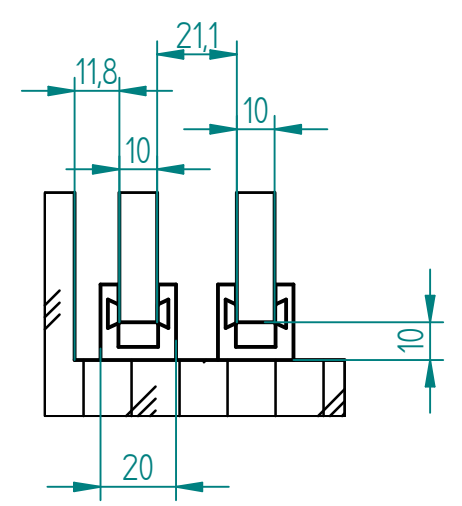

Schnitt A-A

EINZELHEIT B

EINZELHEIT C

	NAME	DATE	Glasprofi24	
gezeichnet			Kunde:	
geprüft				
Oberfl. Beschläge	geschliffen		SIZE Benennung: A3 Schiebetür Mercato SA8600B-2	
Stückzahl	1			
Glasart	ESG		SCALE: M 1:20	WEIGHT:
Glasstärke	10			
Kanten	poliert			
Oberfläche Glas	stiniert			

Solid Edge 1:50